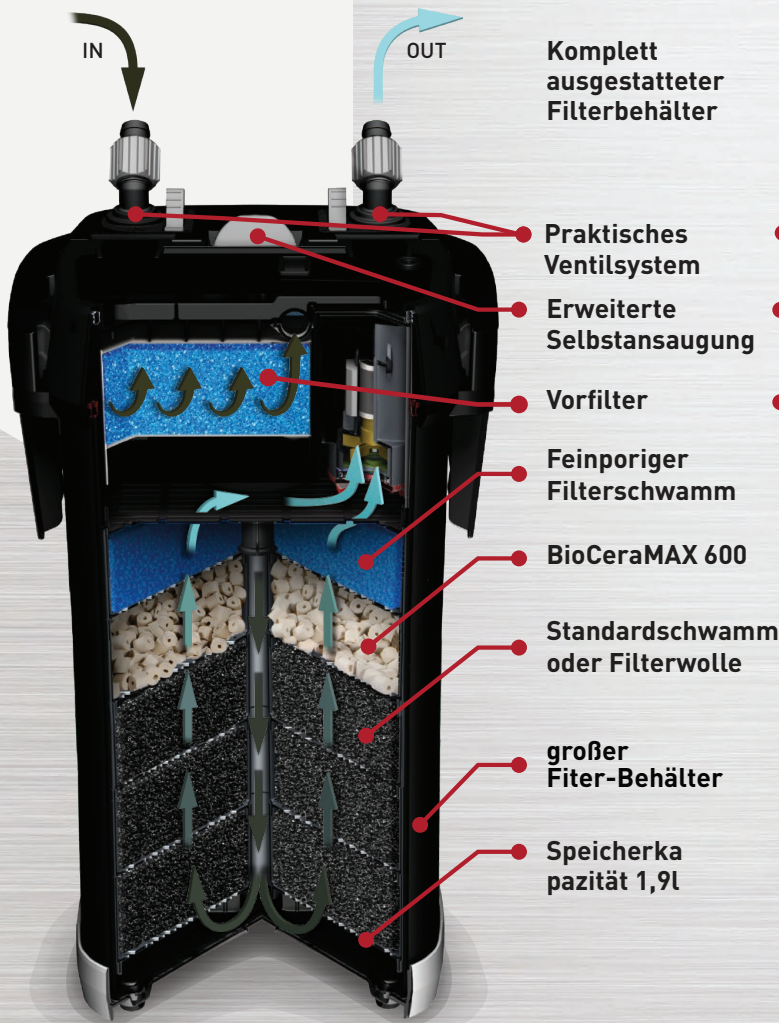

NEU

**POLNISCHES
PRODUKT**

Aquariumvolumen [l]

ULTRAMAX 1000 1500 2000

Index 120664 120665 120666

EAN

ULTRAMAX ist ein technisch hochentwickelter Topffilter mit einem außergewöhnlich ergonomischen Design und patentgeschützten Lösungen, die perfekt sauberes Wasser und entsprechende Wasserparameter in allen, auch anspruchsvollsten Aquarien garantieren. Der integrierte Vorfilter sorgt dafür, dass die Filtereinsätze weniger häufig gereinigt werden müssen und durch seine Unterbringung in der Abdeckung lässt er sich austauschen, ohne dass der Filter aus dem Schrank genommen werden müsste!

	Ultramax 1000	Ultramax 1500	Ultramax 2000
Filtervolumen [L]	11	13,5	16
Anzahl Filterbehälter [pcs]	3	4	5
Maximale Filterleistung [l/h]	1000	1500	2000
Leistung [W]	10	15	24
Maximale Förderhöhe [cm]	160	180	250
Schlauchquerschnitt [mm]	16/22	16/22	16/22

Zubehör* Filtermedien

* Nicht enthalten