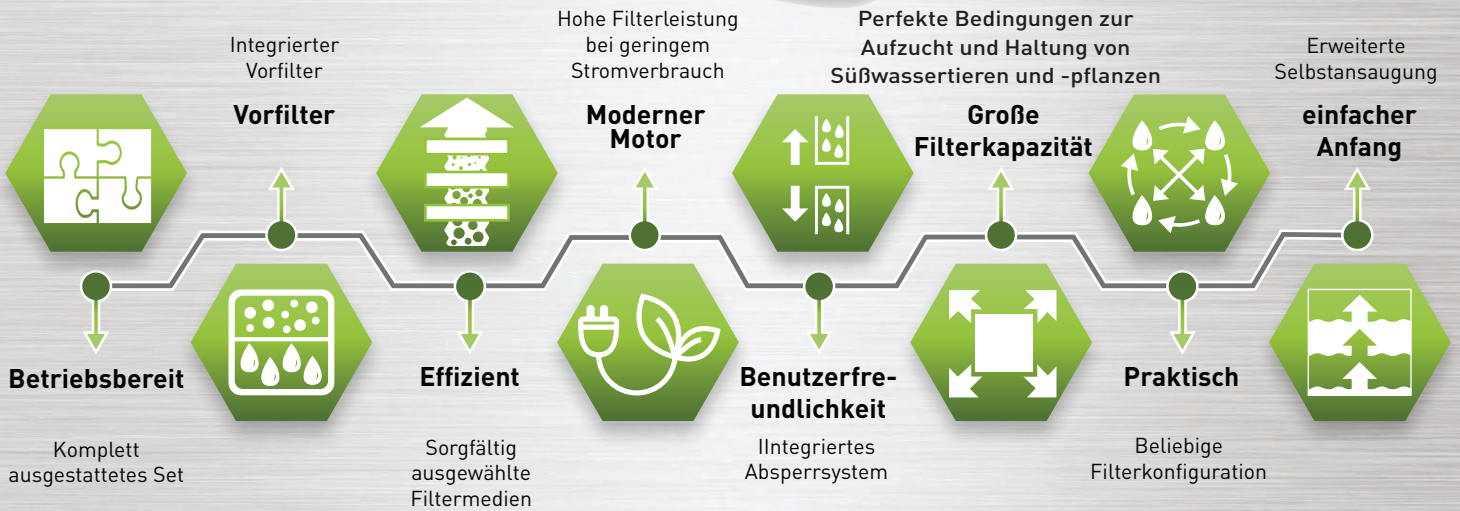

NEU

**POLNISCHES
PRODUKT**

Aquariumvolumen [l]

ULTRAMAX 1000 1500 2000

Index 120664 120665 120666

EAN

ULTRAMAX ist ein technisch hochentwickelter Topffilter mit einem außergewöhnlich ergonomischen Design und patentgeschützten Lösungen, die perfekt sauberes Wasser und entsprechende Wasserparameter in allen, auch anspruchsvollsten Aquarien garantieren. Der integrierte Vorfilter sorgt dafür, dass die Filtereinsätze weniger häufig gereinigt werden müssen und durch seine Unterbringung in der Abdeckung lässt er sich austauschen, ohne dass der Filter aus dem Schrank genommen werden müsste!

	Ultramax 1000	Ultramax 1500	Ultramax 2000
Filtervolumen [L]	11	13,5	16
Anzahl Filterbehälter [pcs]	3	4	5
Maximale Filterleistung [l/h]	1000	1500	2000
Leistung [W]	10	15	24
Maximale Förderhöhe [cm]	160	180	250
Schlauchquerschnitt [mm]	16/22	16/22	16/22

Zubehör* Filtermedien

* Nicht enthalten