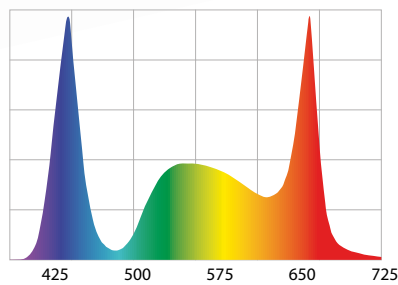

PLANT

DEDIZIERTES PRODUKT