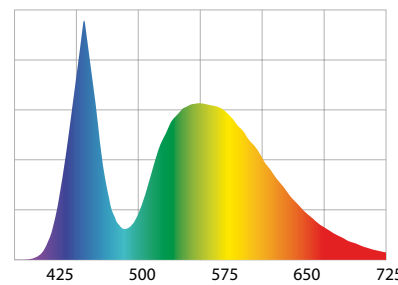

SUNNY

DEDIZIERTES PRODUKT