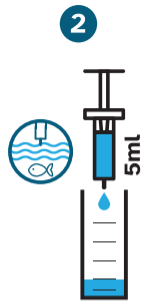

4

!

5

6

SCAN ME!

sera

aqua.test

NITRITE TEST

Nitrit präzise messen
 Measuring nitrite precisely
 Mesurer les nitrites avec précision
 Nitriet nauwkeurig meten
 Misurazione precisa dei nitriti

NO₂

precise

for
75 x

how to

NITRITE TEST

mg/l (ppm)	 aqua	 pond	 marine
≤0.01	✓	✓	✓
0.2	⚠	⚠	⚠
0.5	✗	✗	✗
0.8	✗	✗	✗
1	✗	✗	✗
1.5	✗	✗	✗
2	✗	✗	✗
5	✗	✗	✗