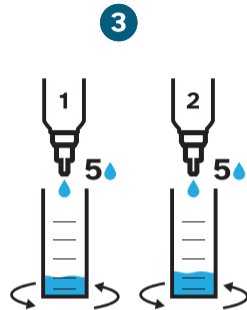

4

!

5

6

SCAN ME!

sera

aqua.test

NITRITE TEST

Nitrit präzise messen
 Measuring nitrite precisely
 Mesurer les nitrites avec précision
 Nitriet nauwkeurig meten
 Misurazione precisa dei nitriti

NO₂

precise

for
75 x

how to

NITRITE TEST

mg/l (ppm)	 aqua	 pond	 marine
≤0.01	✓	✓	✓
0.2	⚠	⚠	⚠
0.5	✗	✗	✗
0.8	✗	✗	✗
1	✗	✗	✗
1.5	✗	✗	✗
2	✗	✗	✗
5	✗	✗	✗