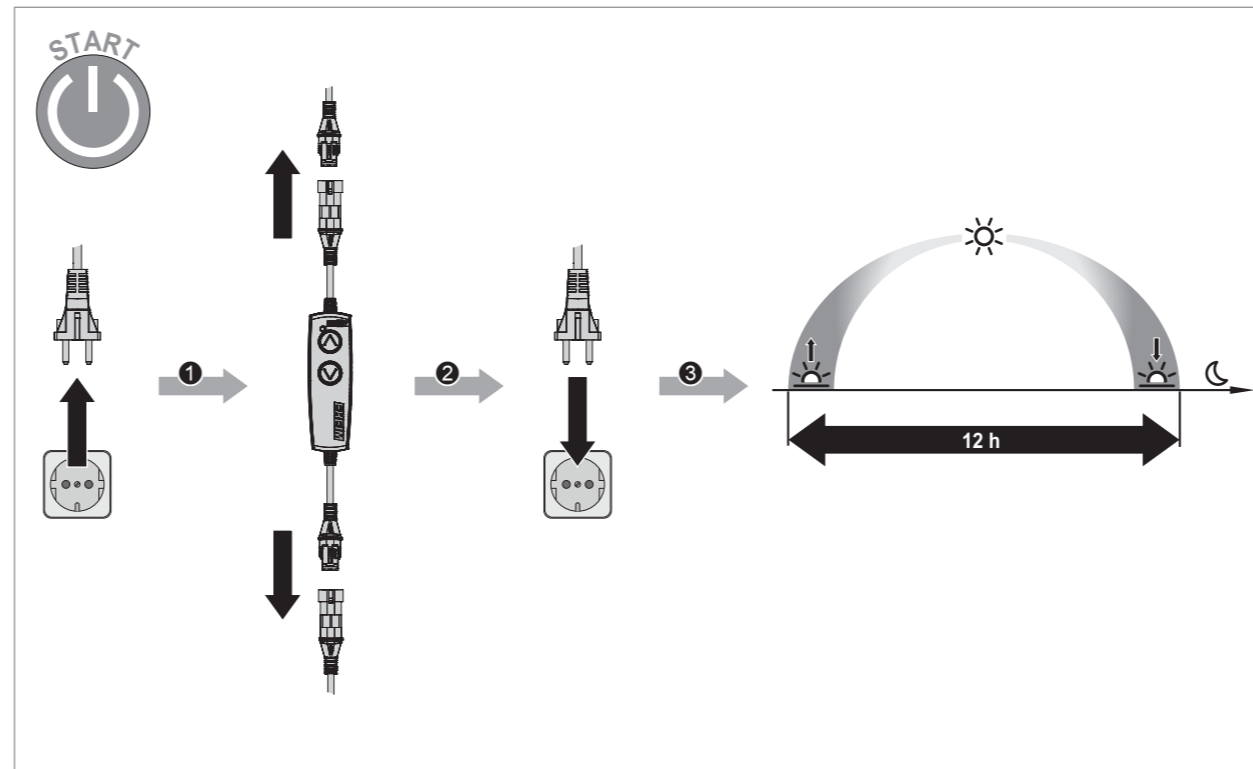

Vervielfältigungen oder Kopien – auch auszugsweise – nur mit ausdrücklicher Genehmigung des Herstellers.

EHEIM GmbH & Co.KG

Plochinger Str. 54
73779 Deizisau
Germany

Tel. +49 7153/7002-01
Fax +49 7153/7002-174

www.eheim.com

Dimmer Day & Night

4200100

de Original Bedienungsanleitung

en Operating manual

fr Mode d'emploi

it Istruzioni per l'uso

es Manual de instrucciones

nl Bedieningshandleiding

da Betjeningsvejledning

cs Návod k obsluze