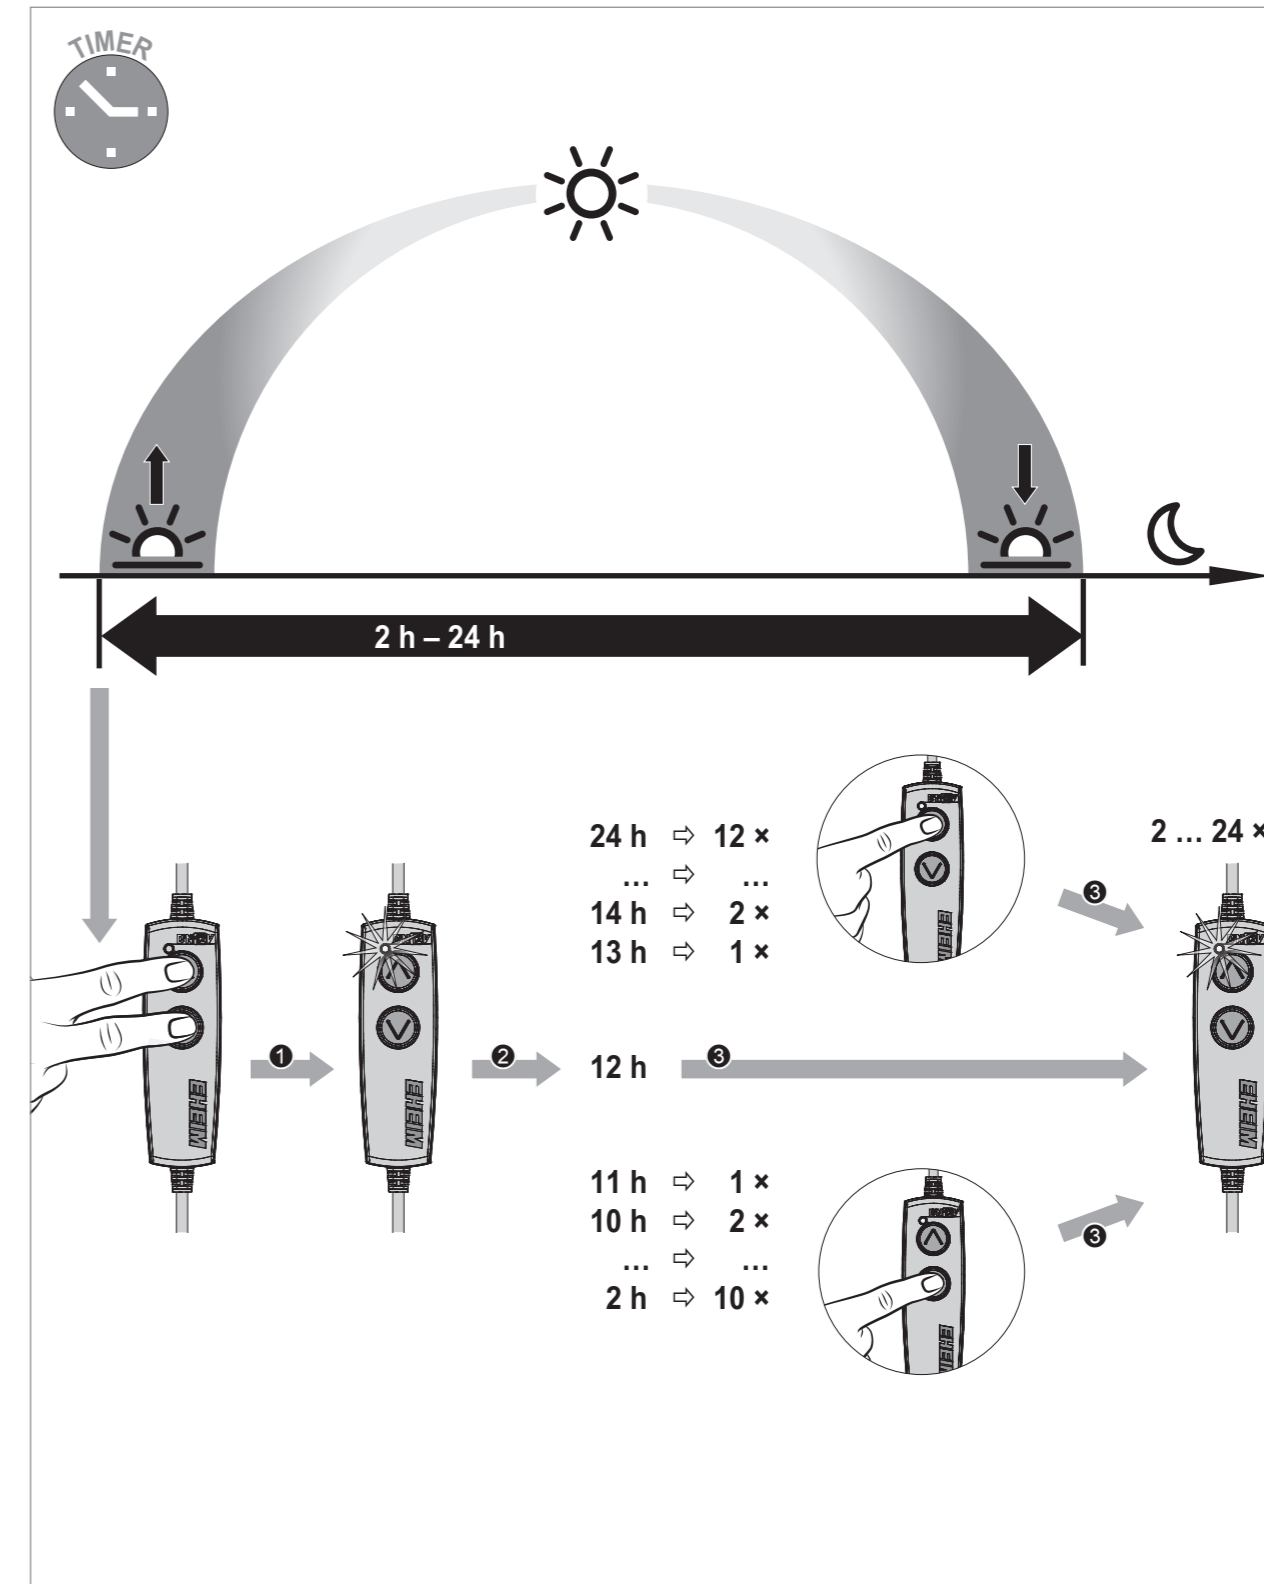

Vervielfältigungen oder Kopien – auch auszugsweise – nur mit ausdrücklicher Genehmigung des Herstellers.

EHEIM GmbH & Co.KG

Plochinger Str. 54
73779 Deizisau
Germany

Tel. +49 7153/7002-01
Fax +49 7153/7002-174

www.eheim.com

Dimmer Day & Night

4200100

de Original Bedienungsanleitung

en Operating manual

fr Mode d'emploi

it Istruzioni per l'uso

es Manual de instrucciones

nl Bedieningshandleiding

da Betjeningsvejledning

cs Návod k obsluze